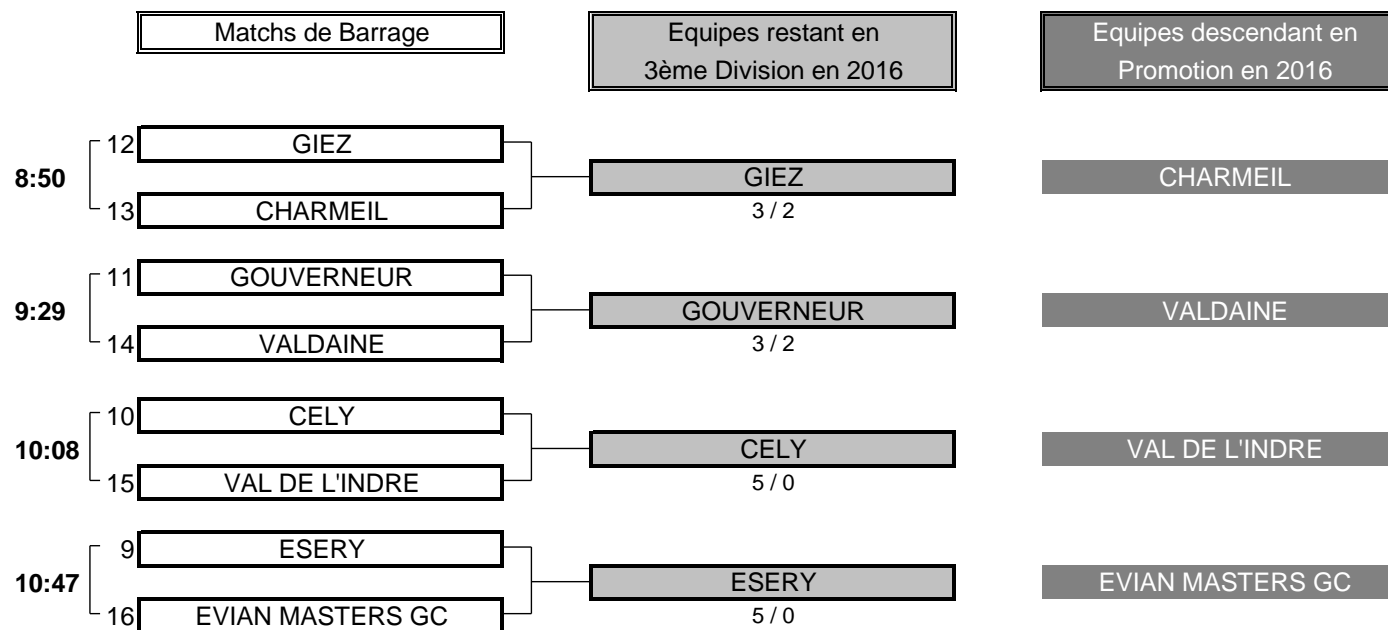

4 TOTAL POINTS 3

Résultat final: PICARDIERE bat GRENOBLE

CHAMPIONNAT DE FRANCE PAR EQUIPES 2015

3ème DIVISION "D" DAMES

Du 30 Avril au 3 Mai - Golf de Montpellier Foncaude

BARRAGES

CHAMPIONNAT DE FRANCE PAR EQUIPES 2015
3ème DIVISION "D" DAMES
Du 30 Avril au 3 Mai - Golf de Montpellier Foncaude