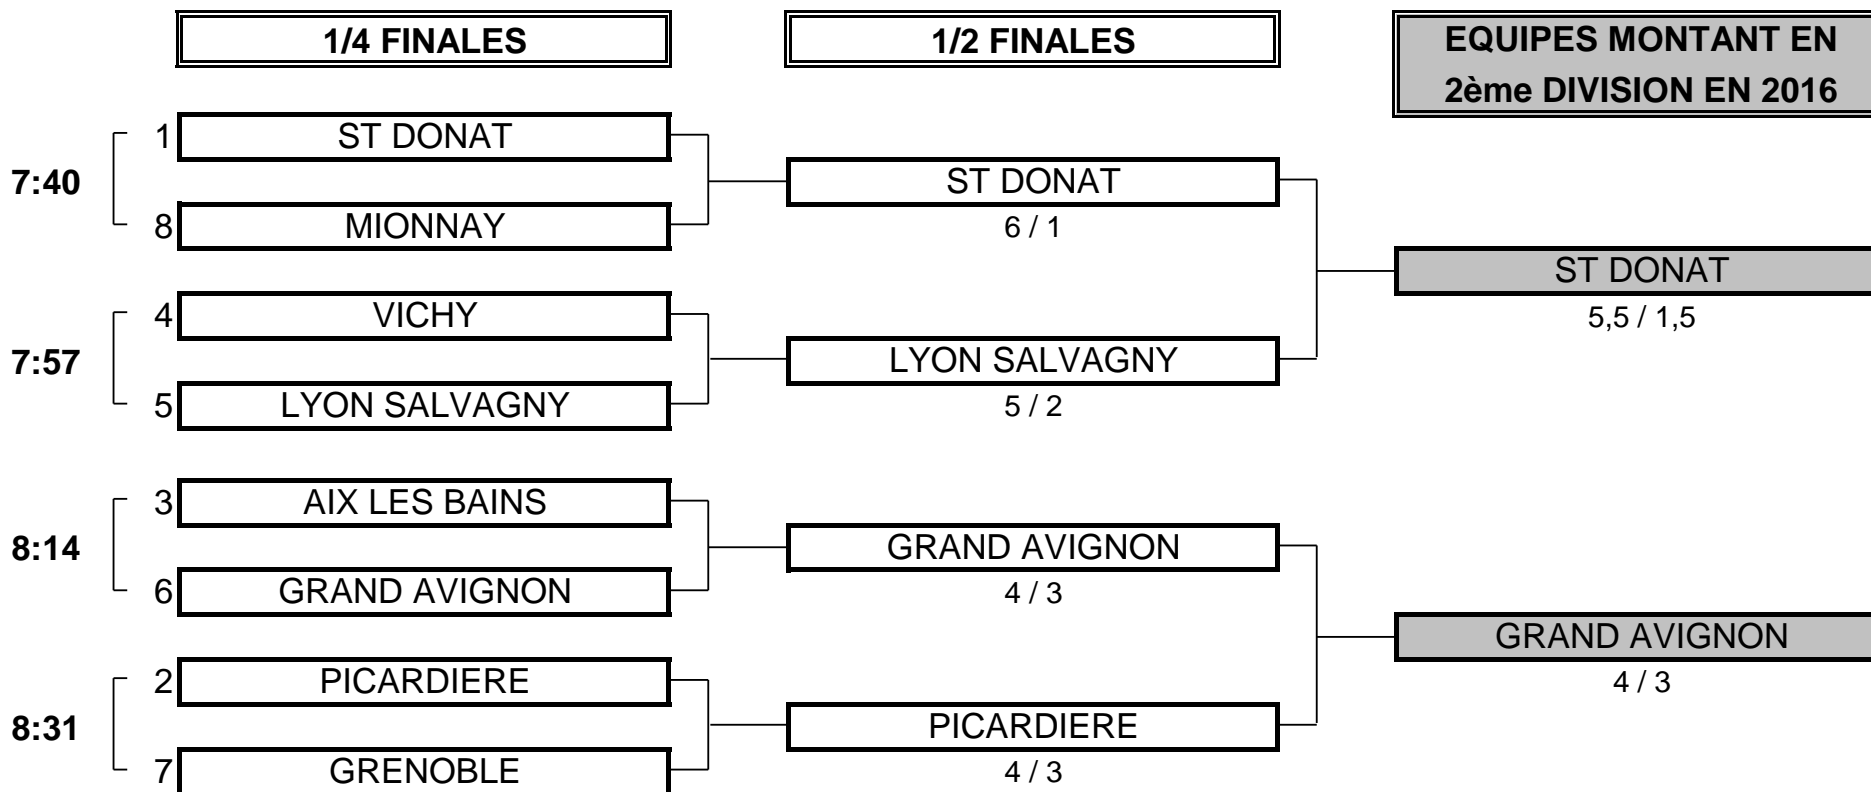

CHAMPIONNAT DE FRANCE PAR EQUIPES 2015

3ème DIVISION "D" DAMES

Du 30 Avril au 3 Mai - Golf de Montpellier Foncaude

PHASE FINALE MATCH PLAY

CHAMPIONNAT DE FRANCE PAR EQUIPES 2015
3ème DIVISION "D" DAMES
 Du 30 Avril au 3 Mai - Golf de Montpellier Foncaude